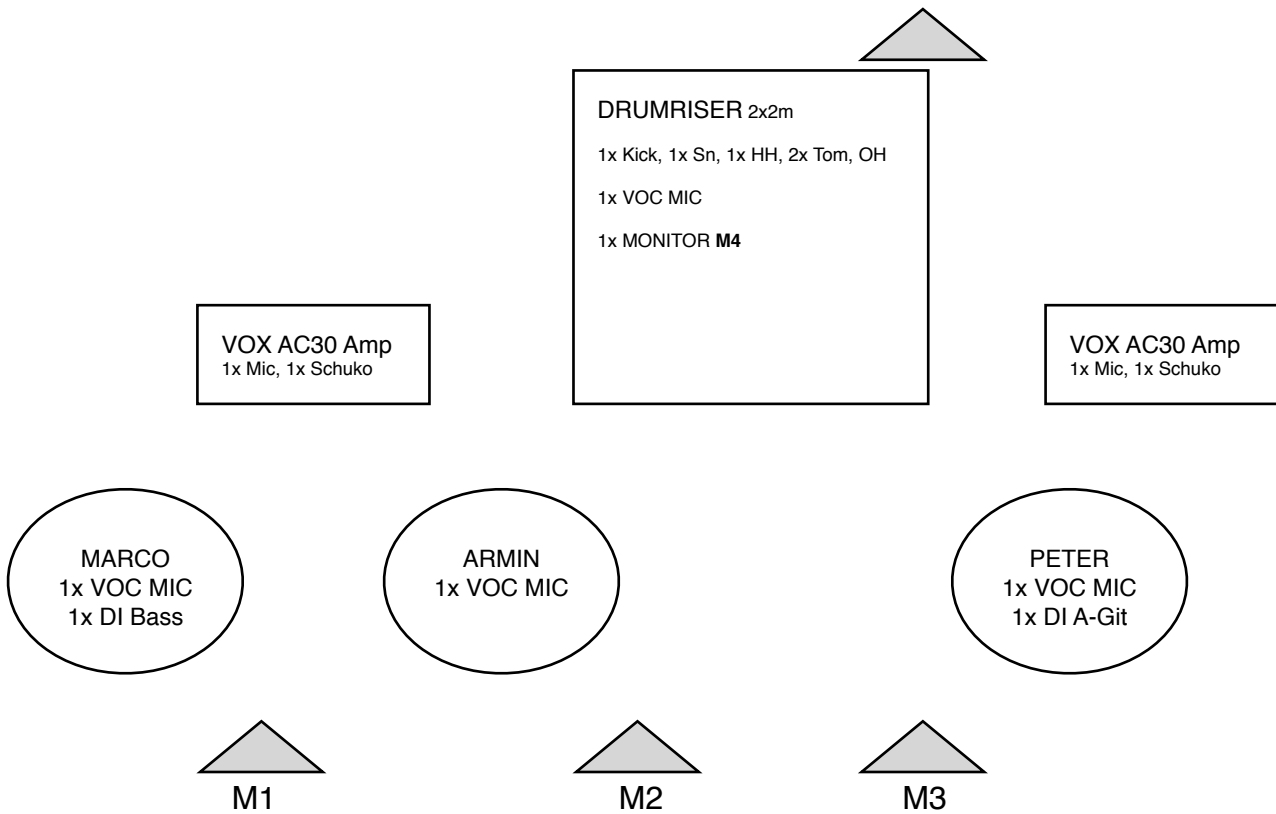

# BÜHNENPLAN - THE PETELES - STAND 07/2013

KANAL	BEZEICHNUNG	INPUT
1	Kick	Beta 91A GF
2	Snare	E904
3	HH	Condenser
4	Tom	E904
5	Tom	E904
6	OH	Condenser
7	OH	Condenser
8	Bass	DI-Box
9	A-Git	DI Box
10	E-Git Armin	SM57
11	E-Git Peter	SM57
12	VOC Tino Drums	SM58
13	VOC Marco Bass	SM58
14	VOC Armin Git	SM58
15	VOC Peter Git	SM58