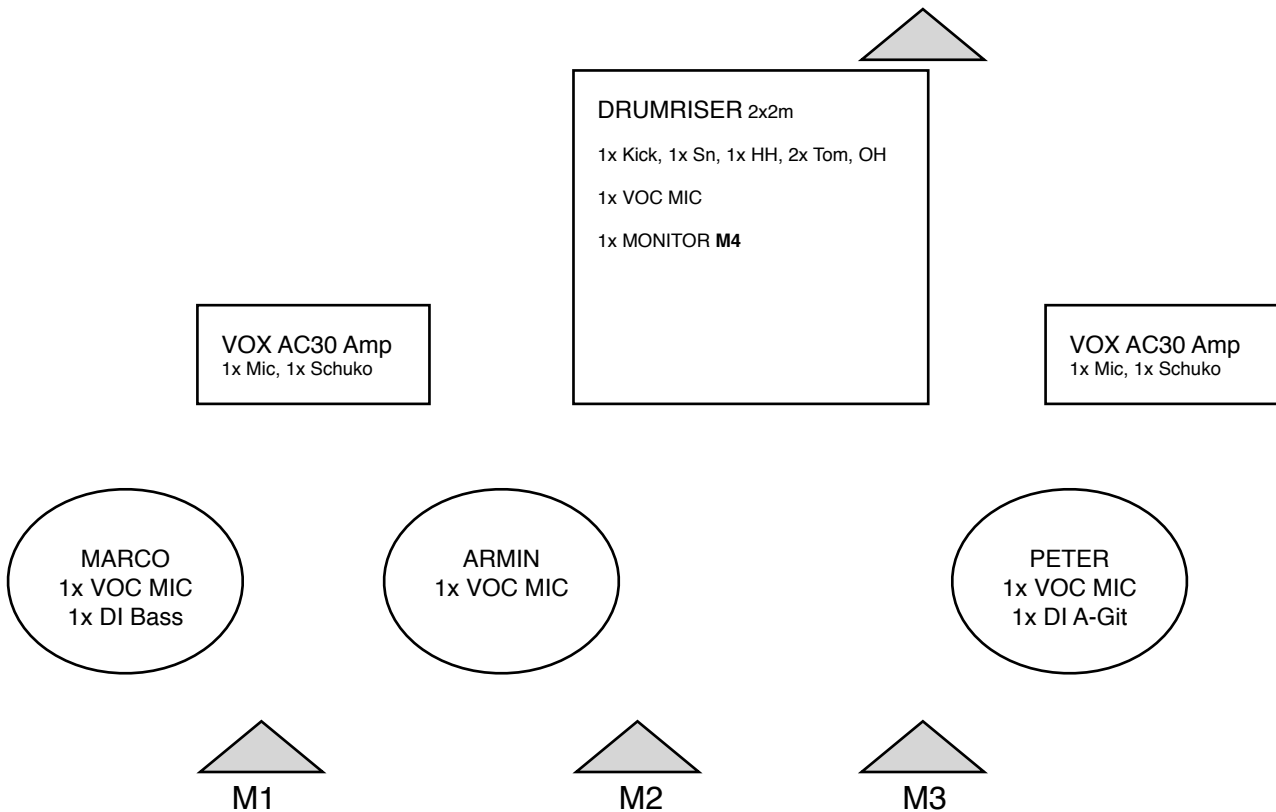

# BÜHNENPLAN - THE PETELES - STAND 06/2021

| KANAL | BEZEICHNUNG    | INPUT       |
|-------|----------------|-------------|
| 1     | Kick           | Beta 91A GF |
| 2     | Snare          | E904        |
| 3     | HH             | Condenser   |
| 4     | Tom            | E904        |
| 5     | Tom            | E904        |
| 6     | OH             | Condenser   |
| 7     | OH             | Condenser   |
| 8     | Bass           | DI-Box      |
| 9     | A-Git          | DI Box      |
| 10    | E-Git Armin    | SM57        |
| 11    | E-Git Peter    | SM57        |
| 12    | VOC Tino Drums | SM58        |
| 13    | VOC Marco Bass | SM58        |
| 14    | VOC Armin Git  | SM58        |
| 15    | VOC Peter Git  | SM58        |